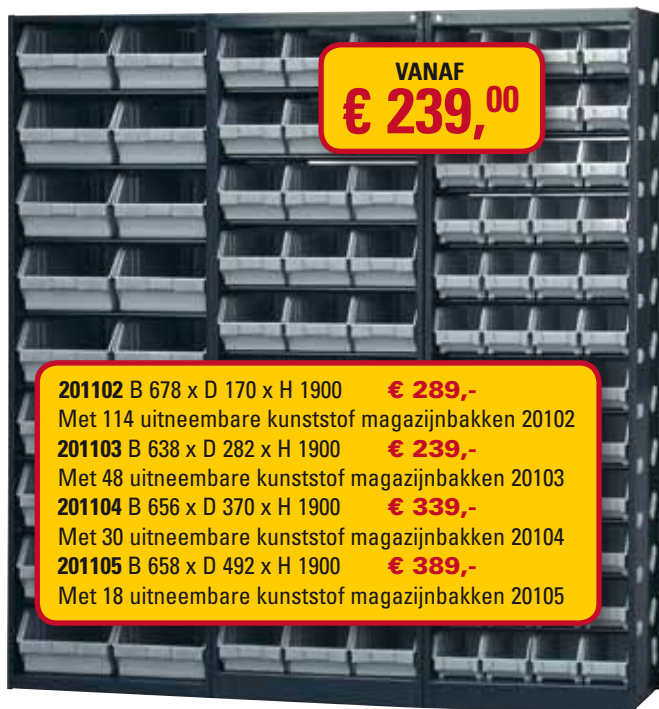

VANAF
€ 239,00

201102 B 678 x D 170 x H 1900 € 289,-
Met 114 uitneembare kunststof magazijnbakken 20102
201103 B 638 x D 282 x H 1900 € 239,-
Met 48 uitneembare kunststof magazijnbakken 20103
201104 B 656 x D 370 x H 1900 € 339,-
Met 30 uitneembare kunststof magazijnbakken 20104
201105 B 658 x D 492 x H 1900 € 389,-
Met 18 uitneembare kunststof magazijnbakken 20105

201105

201104

201103

Bedrijfswageninrichting

Professionele assortimentskoffers (440 x 330) en kofferkasten om deze veilig en overzichtelijk te vervoeren. Met 4 types kasten en 3 typen koffers kan de ideale samenstelling worden gemaakt.

- structuur-poedercoating
- eenhandsbediende unieke schuifvergrendeling
- robuust kunststof handvat
- ingelijmde schuimlaag die bakjes perfect afdekt