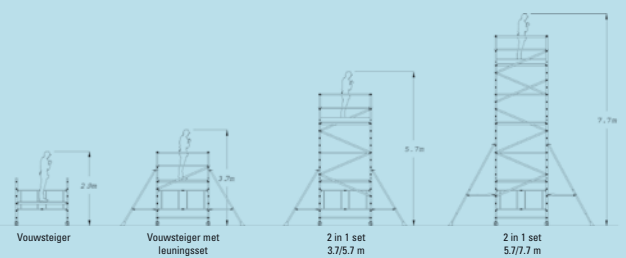

Multifunctionele MiniMax rolsteigers

Multifunctionele MiniMax Rolsteigers zijn te gebruiken als vouwsteiger, maar ook hoger op te bouwen tot zelfs 7.7 m werkhoogte. Conform EN1298/EN1004 klasse 3.

MiniMax professionele vouwsteiger

- 4 geremde zwenkwielen 125
- wisadeck anti-slip platform met vergrendeling
- hoger op te bouwen

€ 259,00