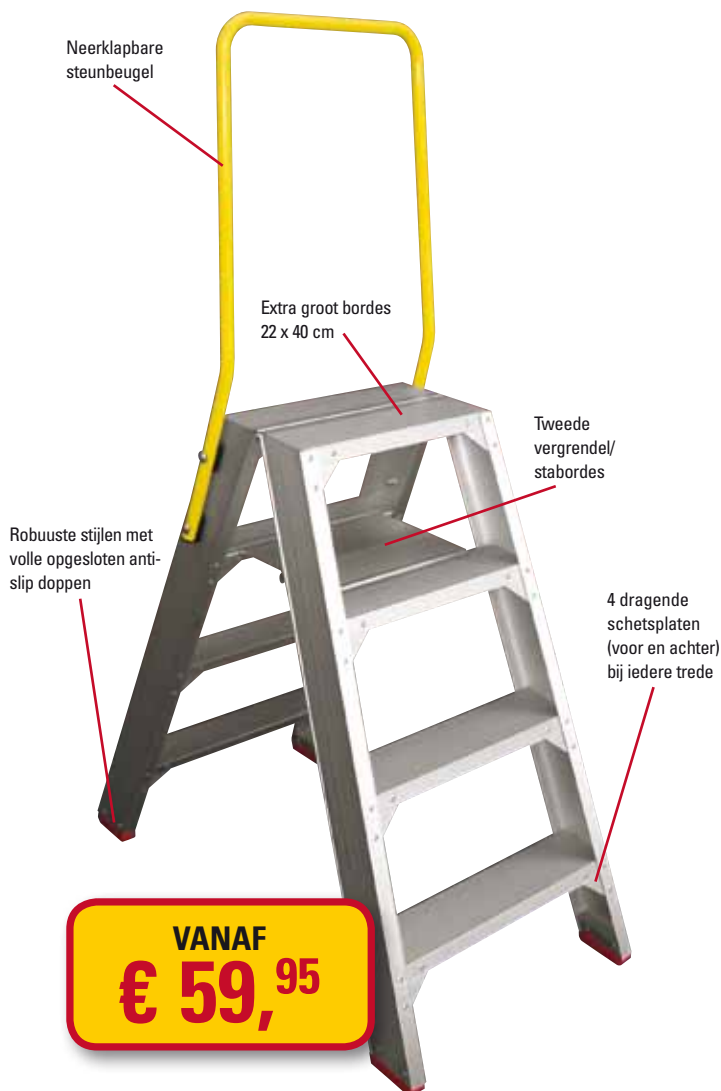

## SuperPRO industrietrappen

Doorontwikkelde professionele trappen voor bouw, afbouw, schilders, montage en stucadoors.

**VANAF**  
**€ 59,<sup>95</sup>**

**VANAF**  
**€ 69,<sup>00</sup>**

### SuperPRO dubbelzijdig

nummer	treden	stahoogte cm	werkhoogte cm	transportlengte cm (excl. steunbeugel)	breedte cm	gewicht kg	AKTIEPRIJS
4741000202	2 x 2	45	235	53	47	5	<b>59,95</b>
4741000203	2 x 3 *	70	260	80	50	7	<b>114,95</b>
4741000204	2 x 4 *	95	285	107	53	9	<b>134,95</b>
4741000205	2 x 5 *	120	310	134	56	11	<b>159,95</b>
4741000206	2 x 6 *	145	335	162	59	13	<b>179,95</b>
4741000207	2 x 7 *	170	360	187	62	15	<b>209,95</b>
4741000208	2 x 8 *	195	385	215	65	17	<b>229,95</b>
4741000210	2 x 10 *	245	435	269	71	21	<b>279,95</b>
4741000212	2 x 12 *	295	485	322	77	25	<b>329,95</b>

### SuperPRO eenzijdig

nummer	treden (incl. bordes)	stahoogte cm	werkhoogte cm	transportlengte cm	breedte cm	gewicht kg	AKTIEPRIJS
4741000102	2	45	235	122	47	6	<b>69,00</b>
4741000103	3	70	260	147	50	7	<b>89,00</b>
4741000104	4	95	285	175	53	8	<b>99,00</b>
4741000105	5	120	310	204	56	9	<b>119,00</b>
4741000106	6	145	335	231	59	10	<b>129,00</b>
4741000107	7	170	360	258	62	11	<b>149,00</b>
4741000108	8	195	385	288	65	12	<b>169,00</b>
4741000110	9	245	435	345	71	14	<b>199,00</b>
4741000112	10	295	485	399	77	16	<b>229,00</b>