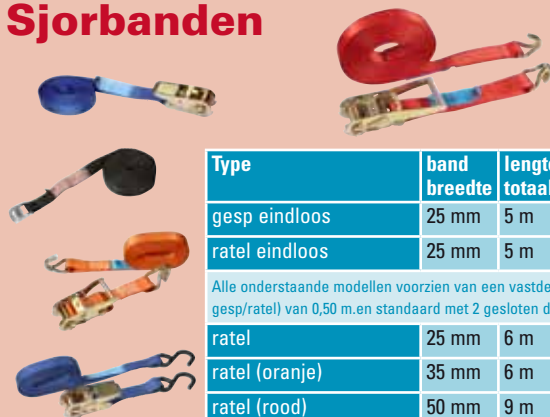

Sjorbanden