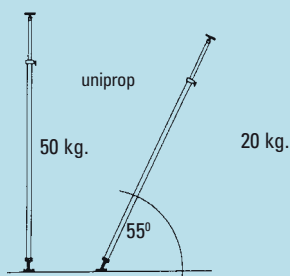

Materieelboxen

Slagvast, spatwaterdicht en licht in gewicht.

Zes oersterke modellen (je kunt er op staan) van polyethyleen (dus breekt niet met vorst) met dubbelwandig afsluitbaar deksel en afgeronde hoeken.

- Toolbox 35 490x290x250 mm
- Toolbox 50 500x330x330 mm
- Toolbox 120 680x400x480 mm
- Toolbox 180 850x500x450 mm
- Toolbox 240 1100x500x450 mm

Toolbox 180 met Ø 150 wielen 850x500x450 mm
Afsluitbaar met hangslot, verrijdbaar en met inschuifbare handle.

- Aktieprijs € 59,-
- Aktieprijs € 79,-
- Aktieprijs € 99,-
- Aktieprijs € 139,-
- Aktieprijs € 199,-

Aktieprijs € 149,95

IDEAAL VOOR VEILIG OPBERGEN
EN TRANSPORT VAN KOSTBARE
GEREEDSCHAPPEN/MATERIALEN

slagvast &
spatwaterdicht

Teleprop robuuste montagesteun

Universele montagesteun voor vastzetten, aandrukken en stutten.
Bereik: 1.65 - 2.80 mtr.
Belasting: max. 50 kg.

Unipro spansteun

Voor o.a. kozijnmontage. Bereik 70-120 cm

€ 25,⁹⁵

€ 18,95

Jumbo vouwsteiger

- dubbelgeremde wielen Ø 125 spoorloos
- anti-slip platform met uitwaai-beveiliging 1.78x0.60 m
- extra robuust door 2,3 mm wanddikte buismateriaal
- 7 anti-slip sporten
- 2 x snapslot vouwdeelvergrendeling
- hoger op te bouwen

Extra robuust!

€ 299,00

Jumbo vouwsteiger dubbelbreed

Vouwsteiger maar nu met 130 cm dubbelbrede frames en 2 platforms naast elkaar.

Extra robuust!

€ 499,00

Inklapbare montagetrap

Voor bouw, industrie en stucadoor

Tredenafmeting 45x25 cm. Ingeklapt zeer compact en licht in transport.
De brede uitvoering, anti-slip doppen en opengewerkt profiel zorgen dat u zeer stabiel en comfortabel staat. Leverbaar van 2 t/m 6 treden.

80 mm

2 TREDEN
€ 159,00

3 TREDEN
€ 199,00