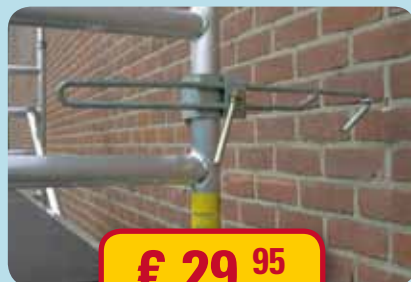

Jumbo rolsteiger

SMAL

- Basisafmeting 0.74 x 2.5 m
- Platform/werkhoogte: 4.3 m/6.3 m
- Extra dik buiswerk 2,3 mm en conform EN 1004 klasse 3
- 4 x geremd wiel Ø 200 mm met gegalvaniseerde spindel
- 4 x 8 sports-opbouwframe 2 m
- 2 x eindleuning
- 2 x platform met luik
- 6 x horizontaalschoor
- 4 x diagonaalschoor
- 4 x kantplankhouder
- 1 x kantplankset
- 2 x stabilisator

(bij vrijstaand gebruik 4 stabilisatoren verplicht)

**EXTRA ROBUUST
ZEER GESCHIKT
VOOR KLEINE
RUIMTES**

**COMPLEET ZOALS
AFGEBEELD**

€ 1399,00

Jumbo rolsteiger

BREED

- Basisafmeting 1.3 x 2.5
- Platform/werkhoogte: 6.3/8.3 m
- met extra dik Alu buiswerk 2,3 mm en conform EN 1004 klasse 3
- 4 x geremd wiel Ø 200 mm met gegalvaniseerde spindel
- 6 x 8 sports-opbouwframe 2 m
- 2 x eindleuning
- 2 x platform met luik
- 2 x platform zonder luik
- 8 x horizontaalschoor
- 6 x diagonaalschoor
- 4 x kantplankhouder
- 1 x kantplankset
- 2 x grote stabilisator

(bij vrijstaand gebruik 4 stabilisatoren verplicht)

EXTRA ROBUUST

**MODEL ZOALS
AFGEBEELD**

€ 1969,00

Werkbruggen

Ideaal voor bijvoorbeeld renovatieprojecten aan dakgoten, waarbij in één keer grote afstanden kunnen worden overbrugd. De compleet aluminium uitvoering zorgt voor een minimaal gewicht bij een maximale overspanning. Conform HD 1004 belastbaar tot 150 kg/m².

Werkbrug 5 m + 4 inhanghaken	439,00
Leuning éézijdig 5 m	229,00
Werkbrug 6 m + 4 inhanghaken	499,00
Leuning éézijdig 6 m	299,00

**VANAF
€ 439,00**

Universele steigeraccessoires

Steigernet

- Rol van 50 x 2.57 m breed **49,00**
- Rol van 50 x 3.05 m breed **59,00**
- 80 gsm. Opvallende blauwe kleur.

**VANAF
€ 49,00**

Steigerborging

Instelbare borging om steiger aan wand te verankeren. Inclusief bevestiging (plug+dichte oogschroef).

€ 29,95

Steigerkoppeling

Kruis-draaikoppeling met vleugelmoeren voor buizen t/m Ø 50 mm.

€ 12,95