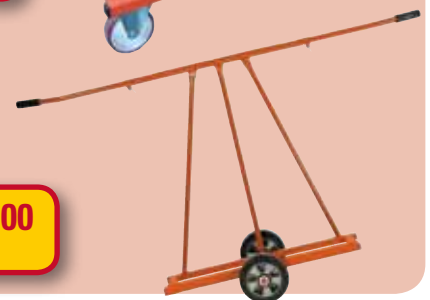

### Model met 4 wielen

Gelakt staal, rubberen wielen, waarvan 2 geremd. Ingeklapt zeer compact dus makkelijk in transport. Max. laadvermogen 900 kg. Afm. 83x24 cm. Gewicht: 23 kg.

€ 219,00

### Model met 2 wielen

Gelakt staal, rubberen wielen. Met 2 verstelbare telescopische handles. Max. laadvermogen 900 kg. Afm. 80x21 cm. Gewicht: 13 kg.

€ 169,00