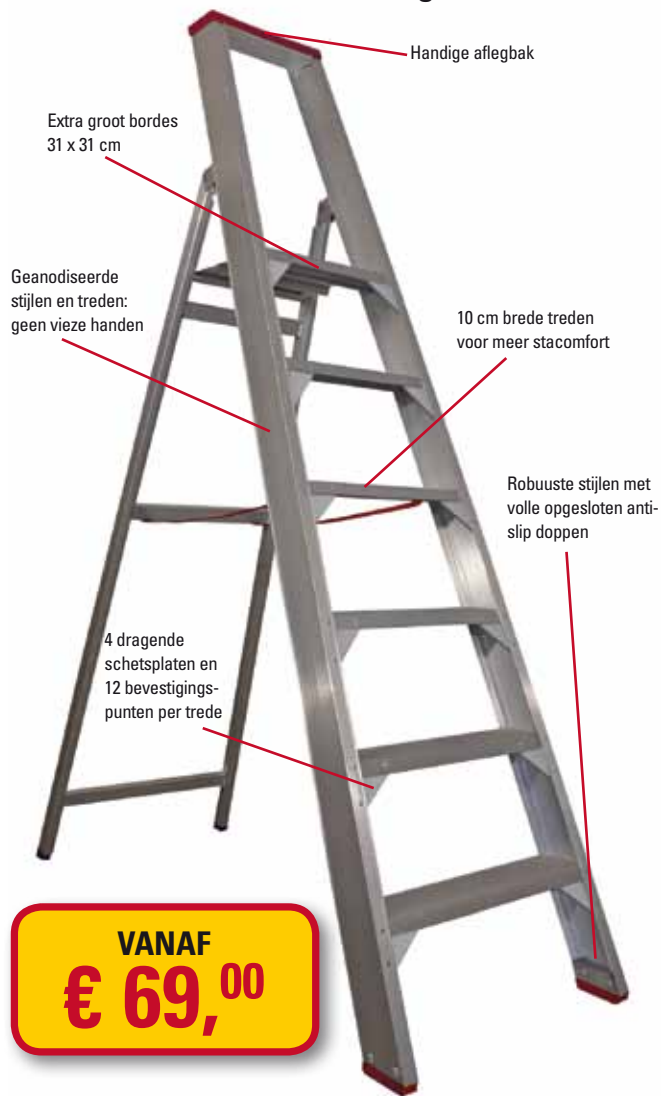

## SuperPRO industrietrappen

Doorontwikkelde professionele trappen voor bouw, afbouw, schilders, montage en stucadoors.

**VANAF**  
**€ 59,<sup>95</sup>**

**VANAF**  
**€ 69,<sup>00</sup>**

### SuperPRO dubbelzijdig

nummer	treden	stahoogte cm	werkhoogte cm	transportlengte cm (excl. steunbeugel)	breedte cm	gewicht kg	AKTIEPRIJS
4741000202	2 x 2	45	235	53	47	5	<b>59,95</b>
4741000203	2 x 3 *	70	260	80	50	7	<b>114,95</b>
4741000204	2 x 4 *	95	285	107	53	9	<b>134,95</b>
4741000205	2 x 5 *	120	310	134	56	11	<b>159,95</b>
4741000206	2 x 6 *	145	335	162	59	13	<b>179,95</b>
4741000207	2 x 7 *	170	360	187	62	15	<b>209,95</b>
4741000208	2 x 8 *	195	385	215	65	17	<b>229,95</b>
4741000210	2 x 10 *	245	435	269	71	21	<b>279,95</b>
4741000212	2 x 12 *	295	485	322	77	25	<b>329,95</b>