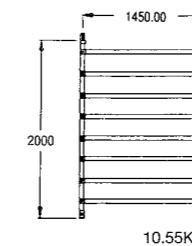

42396513 8 sports frame