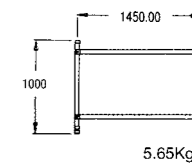

42398513 Eindleuning