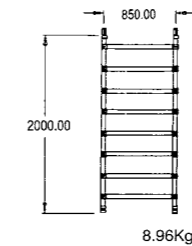

Little Jumbo

MiniMax 2 in 1 set

Basisvouwdeel nu hoger opgebouwd tot 2 in 1 set rol/vouwsteiger met platformhoogte 3.70 m. Eventueel verder uit te bouwen tot platformhoogte 5.70 m en te voorzien van spindels en grote wielen.

BoSS steigerdelen

42396513 8 sports frame

42397513 6 sports frame

42398513 Eindleuning

42393513 8 sports frame

42394513 6 sports frame

42395513 Eindleuning

42319513 Stabilisator SPI5 XL

- 111011 Alu Spindel tot 250 mm verstelbaar
- 111000 Geremd polyurethaan wiel Ø 150 mm
- 114000 Geremd polyurethaan wiel Ø 200 mm

- 42302509 Breedte kantplank 850 mm
- 42303509 Breedte kantplank 1450 mm
- 42304509 Lengte kantplank 1.8 m
- 42305509 Lengte kantplank 2.5 m
- 42306509 Lengte kantplank 3.2 m
- 42301509 Fast fit kantplankhouder geel