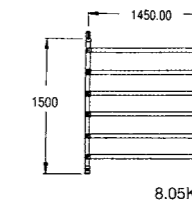

42397513 6 sports frame