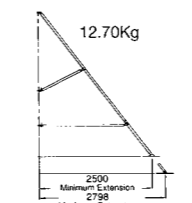

Little Jumbo

MiniMax 2 in 1 set

Basisvouwdeel nu hoger opgebouwd tot 2 in 1 set rol/vouwsteiger met platformhoogte 3.70 m. Eventueel verder uit te bouwen tot platformhoogte 5.70 m en te voorzien van spindels en grote wielen.

BoSS steigerdelen

42396513 8 sports frame

42397513 6 sports frame

42398513 Eindleuning

42393513 8 sports frame

42394513 6 sports frame

42395513 Eindleuning

42319513 Stabilisator SPI5 XL

- 111011 Alu Spindel tot 250 mm verstelbaar
- 111000 Geremd polyurethaan wiel Ø 150 mm
- 114000 Geremd polyurethaan wiel Ø 200 mm

- 42302509 Breedte kantplank 850 mm
- 42303509 Breedte kantplank 1450 mm
- 42304509 Lengte kantplank 1.8 m
- 42305509 Lengte kantplank 2.5 m
- 42306509 Lengte kantplank 3.2 m
- 42301509 Fast fit kantplankhouder geel