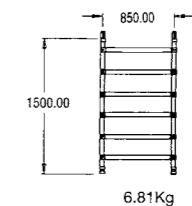

42394513 6 sports frame