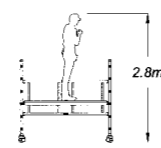

Little Jumbo

MiniMax vouwsteiger

- Basisvouwdeel met zelfsluitende scharnieren
- 4 x geremde zwenkwielen Ø 125 cm
- 1 x platform 0.60 x 1.80 m met anti-slip WISAdeck vloer en uitwaaibeveiliging
- hoger op te bouwen (zie schema rechterpagina)

Bij opbouw valt het vouwdeel automatisch in zijn vergrendeling

BoSS breed

BoSS rolsteigers

Aluminium snelbouw rolsteigers worden steeds meer vereist in die situaties waar een langere periode moet worden gewerkt. De Little Jumbo BoSS rolsteigers zijn licht in opbouw en voldoen aan de laatste EU/NL belastingsnormen HD1004 / NEN 2718. De steigers zijn samengesteld volgens de laatste eisen van de arbeidsinspectie en voldoen aan de zwaarste klasse 3

BoSS breed

Meest gebruikt model waarbij 2 platforms naast elkaar een brede werkvloer vormen

BoSS smal

Bij uitstek geschikt voor situaties waar een brede steiger niet past, bijvoorbeeld galerijen, machinepaden, smalle stoepen of stegen. Schoren, platforms, stabilisatoren en wielen zijn bij gelijke lengte uitwisselbaar tussen BoSS breed en BoSS smal