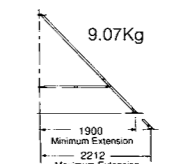

42318513 Stab. telesc. SPI10