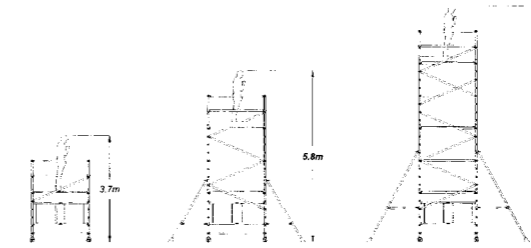

BoSS breed

Meest gebruikt model waarbij 2 platforms naast elkaar een brede werkvloer vormen

BoSS smal

Bij uitstek geschikt voor situaties waar een brede steiger niet past, bijvoorbeeld galerijen, machinepaden, smalle stoepen of stegen. Schoren, platforms, stabilisatoren en wielen zijn bij gelijke lengte uitwisselbaar tussen BoSS breed en BoSS smal

BoSS smal

Meet the BoSS

professionele aluminium snelbouw rolsteigers

- licht in gewicht
- snel en eenvoudig op te bouwen
- 3 systeemlengtes: 1.80, 2.50 of 3.20 m
- 2 systeembreedtes: 0.85 of 1.45 m
- voldoet aan alle geldende normen (HD 1004 / nen 2718)
- meestverkochte rolsteigersysteem ter wereld

Little Jumbo

MiniMax 2 in 1 set

Basisvouwdeel nu hoger opgebouwd tot 2 in 1 set rol/vouwsteiger met platformhoogte 3.70 m. Eventueel verder uit te bouwen tot platformhoogte 5.70 m en te voorzien van spindels en grote wielen.