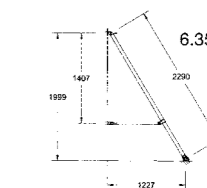

42317513 Stabilisator SP7

- 42312513 Horizontaalschoor gungrip 1.8 m
- 42318513 Horizontaalschoor gungrip 2.5 m
- 42319513 Horizontaalschoor gungrip 3.2 m
- 42313513 Diagonaalschoor gungrip 1.8 m
- 42314513 Diagonaalschoor gungrip 2.5 m
- 42315513 Diagonaalschoor gungrip 3.2 m

- 111011 Alu Spindel tot 250 mm verstelbaar
- 111000 Geremd polyurethaan wiel Ø 150 mm
- 114000 Geremd polyurethaan wiel Ø 200 mm