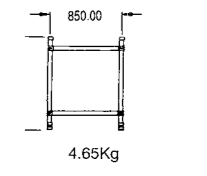

Little Jumbo

MiniMax 2 in 1 set

Basisvouwdeel nu hoger opgebouwd tot 2 in 1 set rol/vouwsteiger met platformhoogte 3.70 m. Eventueel verder uit te bouwen tot platformhoogte 5.70 m en te voorzien van spindels en grote wielen.

BoSS steigerdelen

42396513 8 sports frame

42397513 6 sports frame

42398513 Eindleuning

42393513 8 sports frame

42394513 6 sports frame

42395513 Eindleuning

42319513 Stabilisator SPI5 XL

- 111011 Alu Spindel tot 250 mm verstelbaar
- 111000 Geremd polyurethaan wiel Ø 150 mm
- 114000 Geremd polyurethaan wiel Ø 200 mm

- 42302509 Breedte kantplank 850 mm
- 42303509 Breedte kantplank 1450 mm
- 42304509 Lengte kantplank 1.8 m
- 42305509 Lengte kantplank 2.5 m
- 42306509 Lengte kantplank 3.2 m
- 42301509 Fast fit kantplankhouder geel